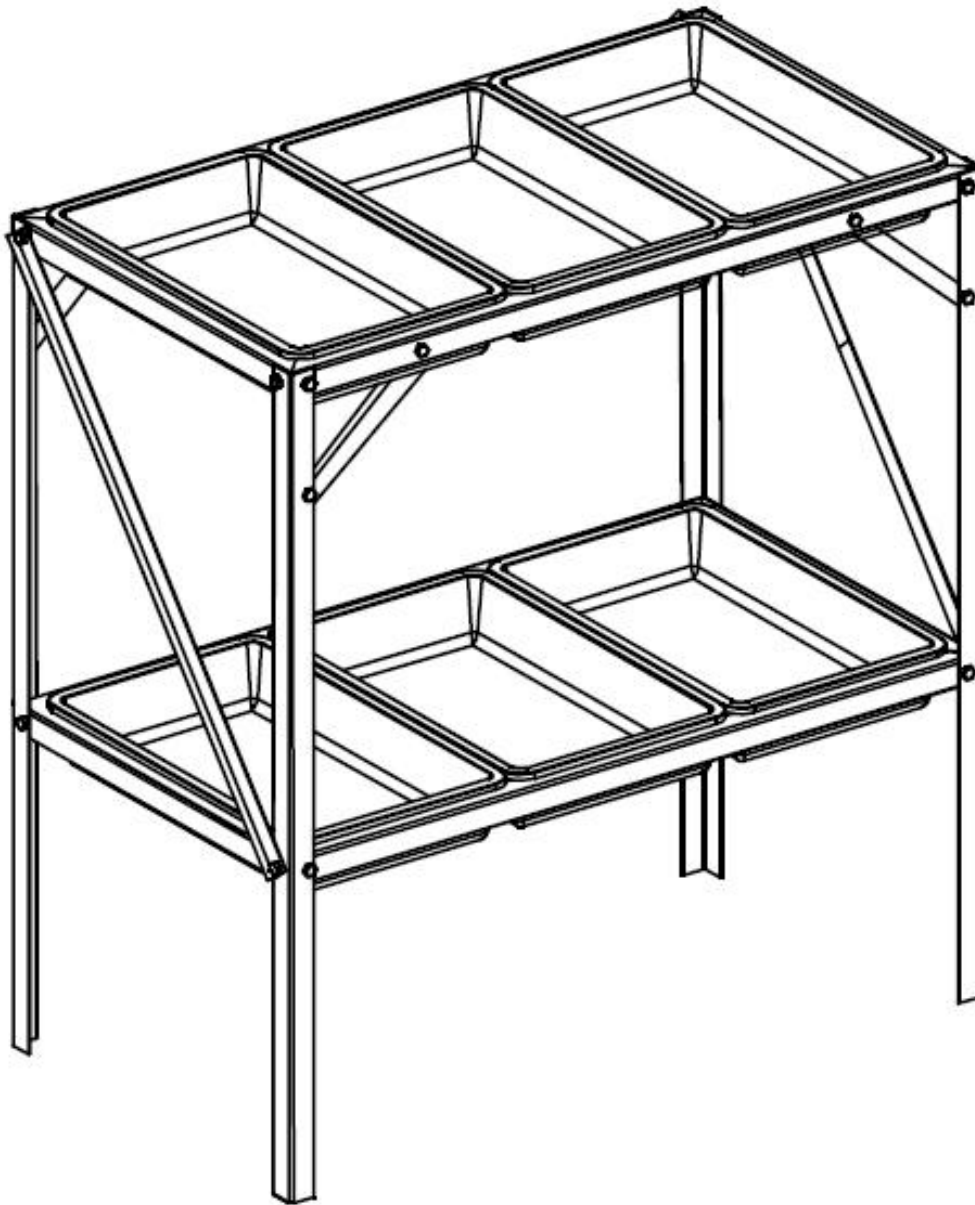

# Стол-подставка 2-секционный для рассады Comfort Garden JXX60042-3

**Инструкция по сборке**

Part NO.	Part	QTY.
L01A		4
L01B		2
L01C		2
L02A		4
L05B		2
L05C		4
S01		24
M01		24
T		6