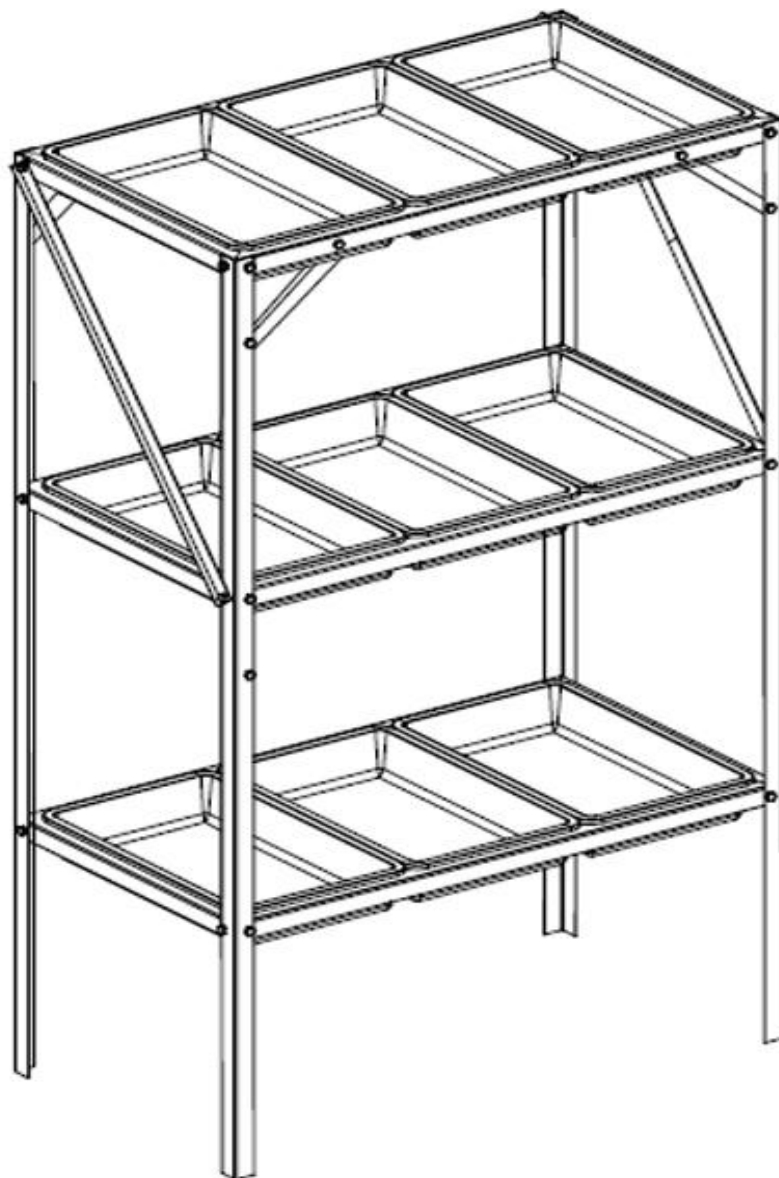

# Стол-подставка 3-секционный для рассады Comfort Garden JXX60043-3

**Инструкция по сборке**

## Комплектация и схема сборки

1A	2A	4A	5A	01	02	03	04	05
								
10x	6x	6x	3x	10x	22x	10x	10x	1x