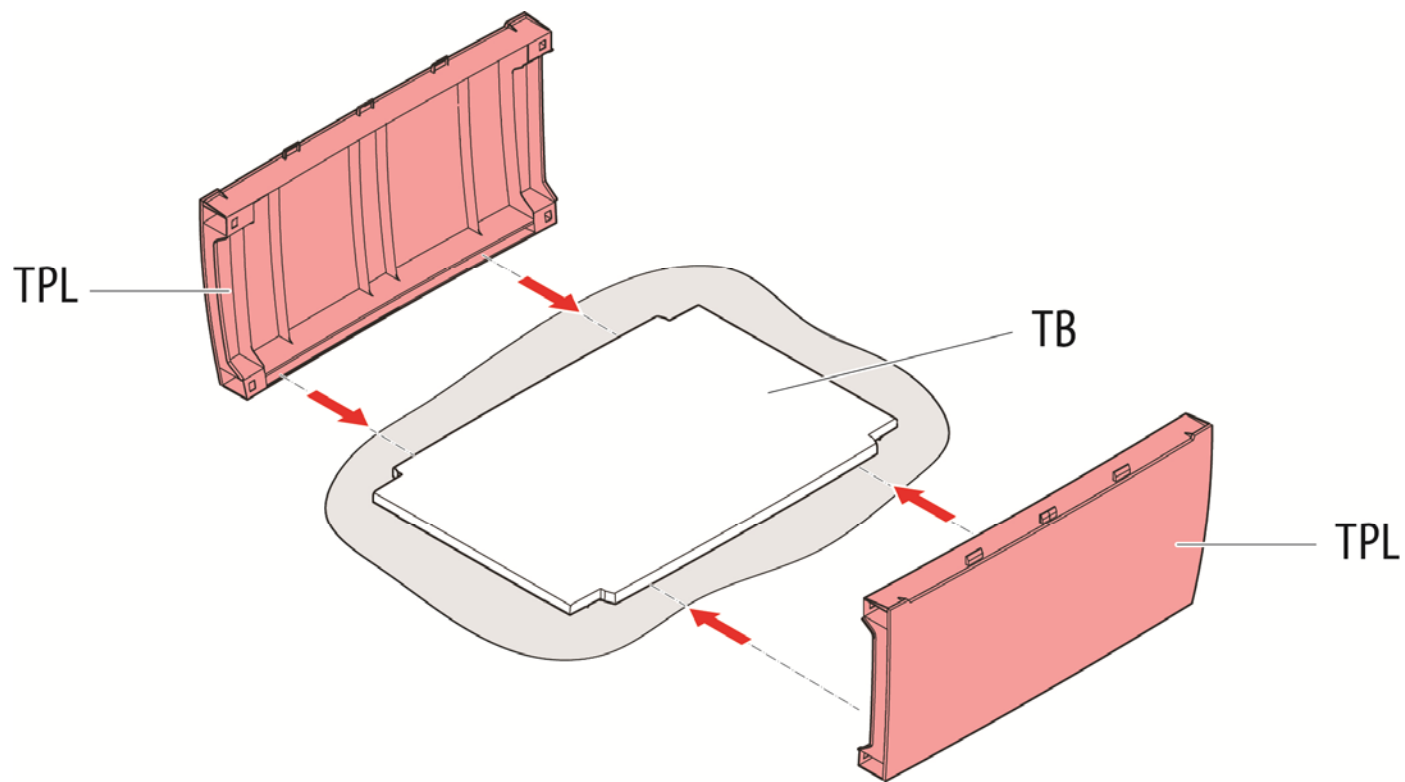

TPL (2x)

TPS (2x)